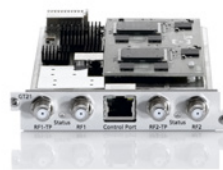

Модули TANGRAM

GT21: Аналоговые RF выходы

Возможны технические изменения. WISI не несет ответственности за возможные опечатки. 084 xxx v / 03.14